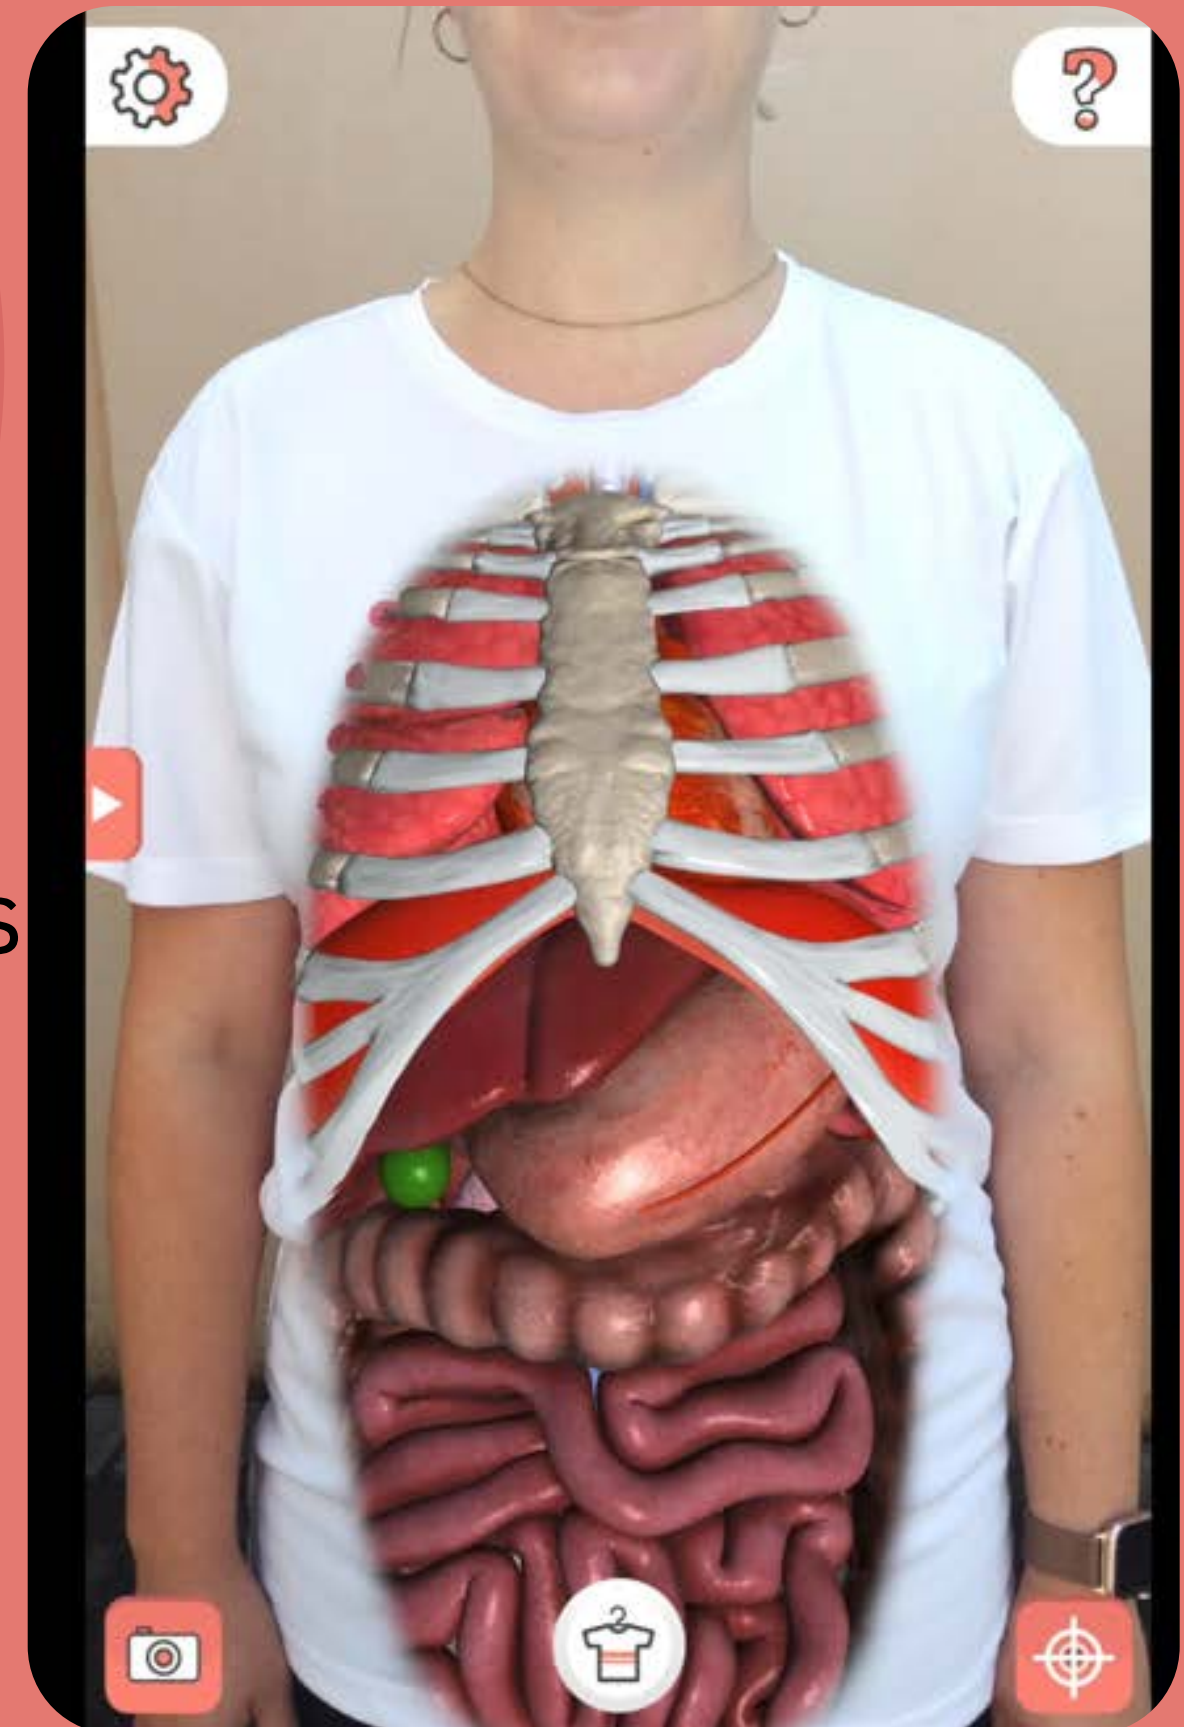

## 2) Benutzung

- 1) Ziehe Das T-Shirt an
- 2) Scanne den Code
- 3) Schon kann die Reise ins Innere des Körpers losgehen
- 4) Drücke auf das "?", wenn du weitere Infos zur Benutzung benötigst und schau dir das Video an: [Link Youtube Video Benutzung](#)

# 3) Möglichkeiten

- 1) Alle Organe (bis auf die Geschlechtsorgane) im Körper anzeigen
- 2) Einzelne Organe, Knochen usw. ausblenden bzw. einblenden
- 3) Herzschlag hören
- 4) Herz aufgeschnitten anzeigen
- 5) Blutfluss im Herz sichtbar machen
- 6) Weg der Nahrung anzeigen lassen
- 7) Pfeil kann eingefügt werden, welcher die Organe beschriftet
- 8) Mehrere Sprachen verfügbar